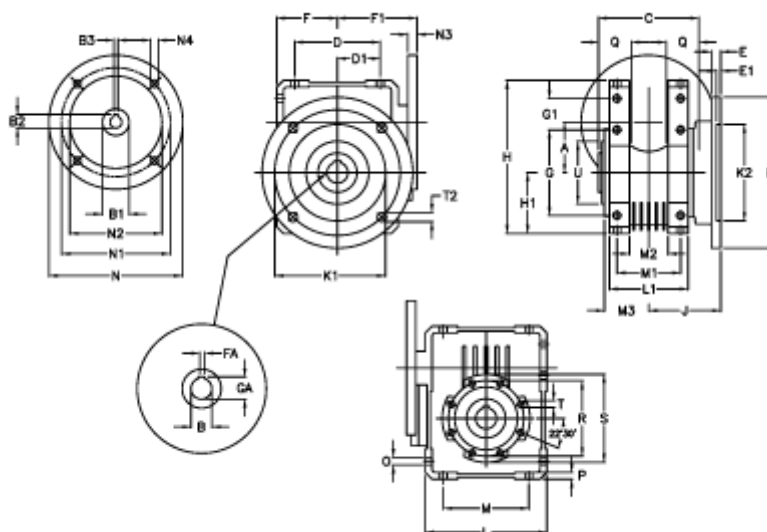

Varenummer: 392207501554036
 Beskrivelse: Snekkegear med skridnav
 W75 L2-UFC-15-P100B5

Mål

A = 75.00	E = 12	H = 220.5	M = 126	N4 = 12,5	U = 90
B = 30	E1 = 5	H1 = 87.0	M1 = 82	O = 10.5	
B1 E7 = 28	F = 87	J = 85.0	M2 = 44	P = 9	
B2 = 31.3	F1 = 120	K = 200	M3 = 58.5	Q = 40	
B3 H9 = 8	FA = 8	K1 = 165	N = 250	R = 110	
C = 127	G = 126	K2 = 130	N1 = 215	S = 125	
D = 109.5	G1 = 46.5	L = 174	N2 = 180	T = M8x14	
D1 = 46.5	GA = 33.3	L1 = 104	N3 = 13	T2 = 12.5	